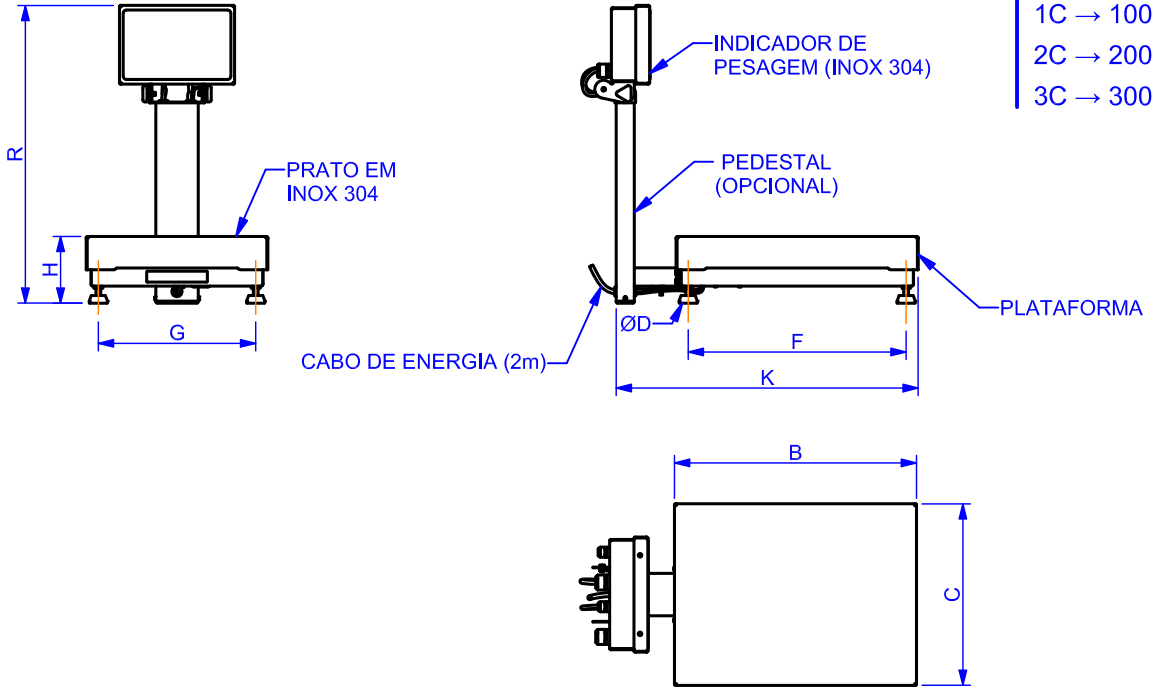

MODELO

BI → TOTALMENTE EM INOX 304
 BL → AÇO CARBONO C/ PRATO EM INOX 304

BL-XXXX-YY

CAPACIDADE (kg)

02 → 2
 05 → 5
 10 → 10
 20 → 20
 50 → 50
 1C → 100
 2C → 200
 3C → 300

mm.

MODELO	CAPACIDADE	MODELO PEDESTAL	B	C	D	F	G	K	H	R (TOTAL C/ PEDESTAL)
BI2520	2kg x 0,2g	230	200	250	30	165	215	258	mín: 80	272
	5kg x 0,5g	350							máx: 90	392
BI / BL3025	5kg x 0,5g	230	300	250	30	265	215	358	mín: 80	272
	10kg x 1g	350							máx: 90	392
		450							492	
BI / BL4030	5kg x 0,5g	350	400	300	30	360	260	500	mín: 105	392
	10kg x 1g	450							máx: 115	492
	20kg x 2g	700							742	
BI / BL5040	10kg x 1g	450	500	400	50	450	350	598	mín: 131	492
	20kg x 2g	700							máx: 141	742
	50kg x 5g	1000							1042	
	100kg x 10g									
BI / BL6050	50kg x 5g	450	600	500	50	550	450	698	mín: 173	492
	100kg x 10g	700							máx: 183	742
	200kg x 20g	1000							1042	
	300kg x 30g									

ESTE DESENHO NÃO PODE SER REPRODUZIDO TOTAL OU PARCIALMENTE SEM AUTORIZAÇÃO EXPRESSA DA ALFA INSTRUMENTOS ELETRÔNICOS

		TÍTULO: BALANÇAS MOD. B - DIMENSÕES		
DATA: 16/08/24		PROJETO:		
APROVAÇÃO:		ALFA INSTRUMENTOS ELETRÔNICOS LTDA R. Coronel Mário de Azevedo, 138 02710-020 São Paulo-SP Brasil F:(11) 3952-2299 WhatsApp: (11) 9 4147-2947 / (11) 9 9988-0242		N° DESENHO: 0446CM 02 A
		REV.	FOLHA	