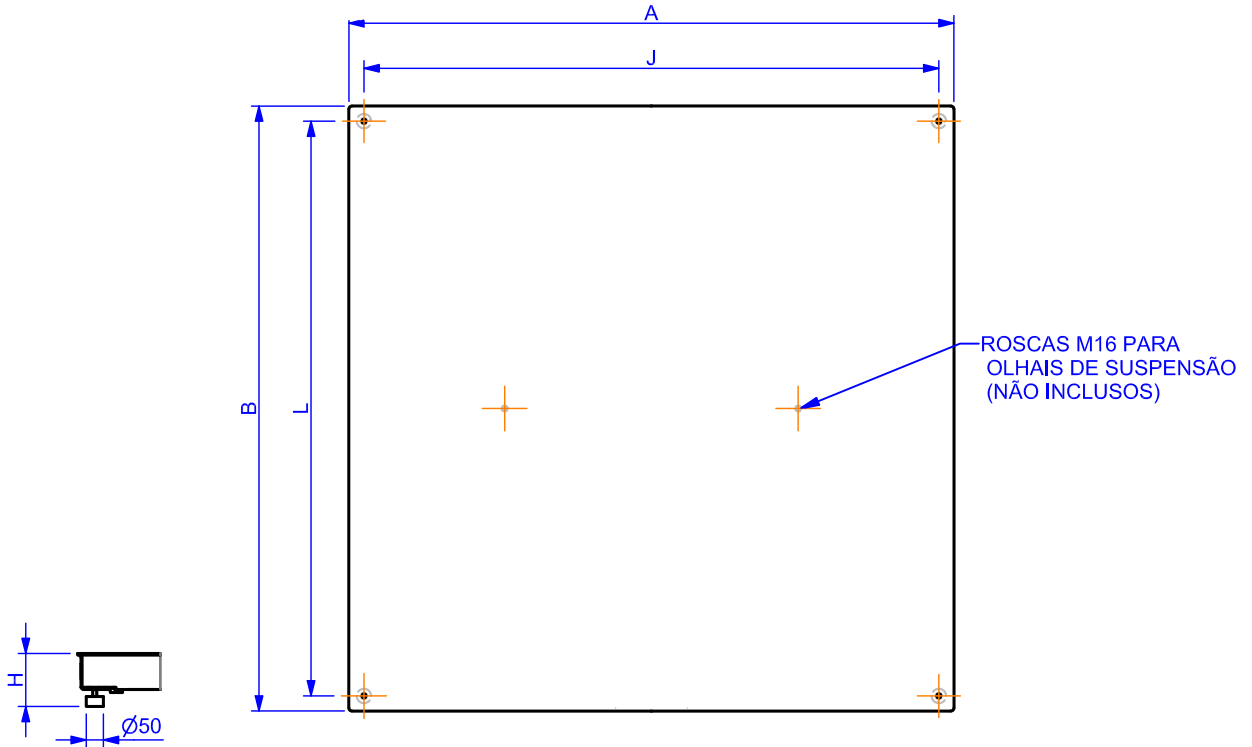

# Plataforma de Pesagem mod. A

## CAPACIDADE

- 5C → 500kg
- 1M → 1t
- 2M → 2t
- 5M → 5t

mm.

MODELO	ÁREA DE PESAGEM	CAPAC. (t)	A	B	J	L	H (mín/máx)
A_7676_-	760x760	0,5 1 2 5	760	760	660	660	92 / 112
A_9090_-	900x900		900	900	800	800	
A_1212_-	1200x1200		1200	1200	1100	1100	
A_1512_-	1500x1200		1500	1200	1400	1100	
A_1515_-	1500x1500		1500	1500	1400	1400	
A_2015_-	2000x1500	1, 2 e 5	2000	1500	1900	1400	134 / 154
A_2020_-	2000x2000		2000	2000	1900	1900	