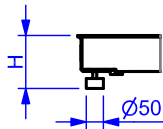

## MODELO

- AL → AÇO CARBONO LISA
- AZ → AÇO CARBONO XADREZ
- AS → AÇO INOX LISA
- AI → AÇO INOX XADREZ

**AL-XXXX-YY**

## CAPACIDADE

- 5C → 500kg
- 1M → 1t
- 2M → 2t
- 5M → 5t

mm.

MODELO	ÁREA DE PESAGEM	CAPAC. (t)	A	B	J	L	H (mín/máx)
A_7676_-	760x760	0,5 1 2 5	760	760	660	660	92 / 112
A_9090_-	900x900		900	900	800	800	
A_1212_-	1200x1200		1200	1200	1100	1100	
A_1512_-	1500x1200		1500	1200	1400	1100	
A_1515_-	1500x1500		1500	1500	1400	1400	
A_2015_-	2000x1500	1, 2 e 5	2000	1500	1900	1400	134 / 154
A_2020_-	2000x2000		2000	2000	1900	1900	