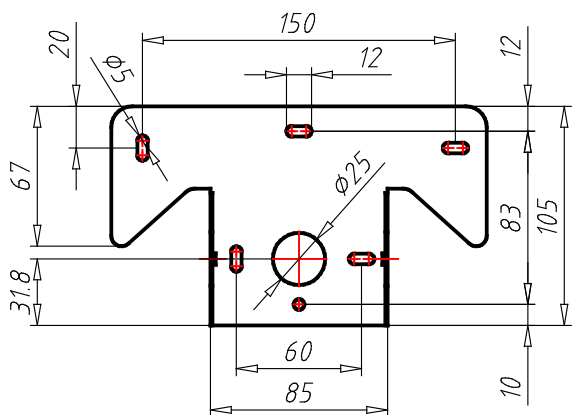

### Características:

Leitura local e transmissão digital de peso;  
Sinalização no painel de "transmitindo/recebendo";  
Comando remoto para acionamento das teclas;  
Portas seriais RS-232 e RS-485 (selecionáveis);  
Protocolo de comunicação: T02;  
Saída para impressão em RS-232, protocolos EPL, EPLII, ZPL, ZPLII e padrão ASCII;  
Impressão em Cód. de Barras com as informações de: Peso, Tara, Data e Hora. (Posição X/Y e tamanho configuráveis);  
10 Filtros digitais programáveis;  
Função Contadora de peças;  
04 relês de nível programáveis para dosagem local;  
Construído em aço inox 304 ultra robusto;  
Suporte acoplado permite a fixação em mesa ou parede;  
Grau de proteção IP 69K: resistência a jatos d'água e poeira;  
Precisão nas pesagens até 10.000 divisões;  
Homologado pela Portaria 236/94 Classe III do INMETRO.  
\*OPCIONAL: Ethernet TCP-IP.

**Dimensões:**

*Fixação em Mesa*

*Fixação em Parede*

*Detalhe da Fixação do Suporte*

### Especificações:

PN (Part Number)	3102C
SERIES (Linha)	Linha 3100C
CODE (Código)	0012189
TYPE (Modelo)	Indicador de Pesagem mod. 3102C
Peso (g)	1.4kg
Fixação do aparelho	Mesa e Parede
Temperatura operação	5 a 50°C
Faixa de Alimentação	85 a 265Vca (opcional 9 a 28Vcc)
Consumo	10w
Grau de proteção	IP 69K (resistência a jatos d'água e poeira)
Material	Aço inox