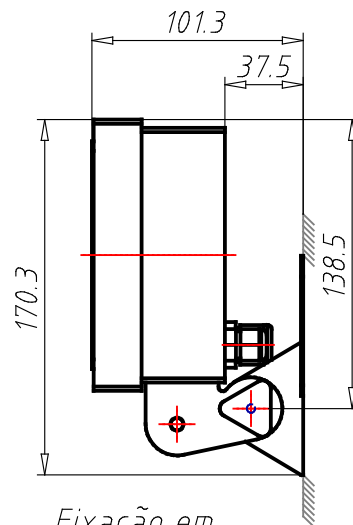

**Descrição:** Indicador de Pesagem mod. 3102C

**Part Number:** 3102C

### Características:

Leitura local e transmissão digital de peso;  
Sinalização no painel de "transmitindo/recebendo";  
Comando remoto para acionamento das teclas;  
Portas seriais RS-232 e RS-485 (selecionáveis);  
Protocolo de comunicação: T02;  
Saída para impressão em RS-232, protocolos EPL, EPLII, ZPL, ZPLII e padrão ASCII;  
Impressão em Cód. de Barras com as informações de: Peso, Tara, Data e Hora. (Posição X/Y e tamanho configuráveis);  
10 Filtros digitais programáveis;  
Função Contadora de peças;  
04 relês de nível programáveis para dosagem local;  
Construído em aço inox 304 ultra robusto;  
Suporte acoplado permite a fixação em mesa ou parede;  
Grau de proteção IP 69K: resistência a jatos d'água e poeira;  
Precisão nas pesagens até 10.000 divisões;  
Homologado pela Portaria 236/94 Classe III do INMETRO.  
\*OPCIONAL: Ethernet TCP-IP.

**Dimensões:**

*Fixação em Mesa*

*Fixação em Parede*

*Detalhe da Fixação do Suporte*

### Especificações:

PN (Part Number)	3102C
SERIES (Linha)	Linha 3100C
CODE (Código)	0012189
TYPE (Modelo)	Indicador de Pesagem mod. 3102C
Peso (g)	1.4kg
Fixação do aparelho	Mesa e Parede
Temperatura operação	5 a 50°C
Faixa de Alimentação	85 a 265Vca (opcional 9 a 28Vcc)
Consumo	10w
Grau de proteção	IP 69K (resistência a jatos d'água e poeira)
Material	Aço inox