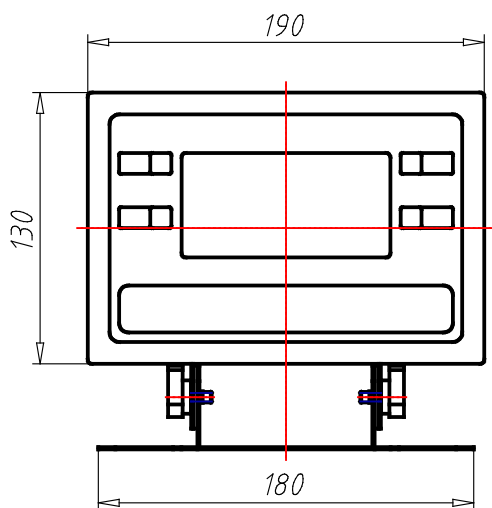

**Descrição:** Indicador de Pesagem mod. 3102C

**Part Number:** 3102C

### Características:

Leitura local e transmissão digital de peso;  
Sinalização no painel de "transmitindo/recebendo";  
Comando remoto para acionamento das teclas;  
Portas seriais RS-232 e RS-485 (selecionáveis);  
Protocolo de comunicação: T02;  
Saída para impressão em RS-232, protocolos EPL, EPLII, ZPL, ZPLII e padrão ASCII;  
Impressão em Cód. de Barras com as informações de: Peso, Tara, Data e Hora. (Posição X/Y e tamanho configuráveis);  
10 Filtros digitais programáveis;  
Função Contadora de peças;  
04 relês de nível programáveis para dosagem local;  
Construído em aço inox 304 ultra robusto;  
Suporte acoplado permite a fixação em mesa ou parede;  
Grau de proteção IP 69K: resistência a jatos d'água e poeira;  
Precisão nas pesagens até 10.000 divisões;  
Homologado pela Portaria 236/94 Classe III do INMETRO.  
\*OPCIONAL: Ethernet TCP-IP.

**Dimensões:**

*Fixação em Mesa*

*Fixação em Parede*

*Detalhe da Fixação do Suporte*

### Especificações:

PN (Part Number)	3102C
SERIES (Linha)	Linha 3100C
CODE (Código)	0012189
TYPE (Modelo)	Indicador de Pesagem mod. 3102C
Peso (g)	1.4kg
Fixação do aparelho	Mesa e Parede
Temperatura operação	5 a 50°C
Faixa de Alimentação	85 a 265Vca (opcional 9 a 28Vcc)
Consumo	10w
Grau de proteção	IP 69K (resistência a jatos d'água e poeira)
Material	Aço inox