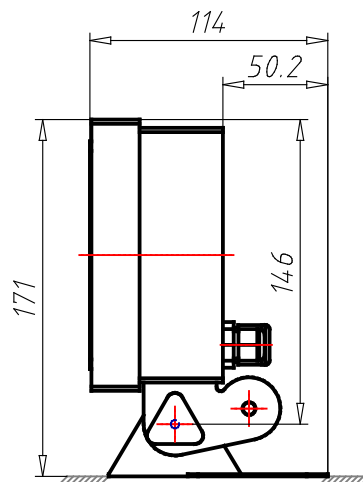

**Descrição:** Indicador de Pesagem mod. 3102C

**Part Number:** 3102C

### Características:

Leitura local e transmissão digital de peso;  
Sinalização no painel de "transmitindo/recebendo";  
Comando remoto para acionamento das teclas;  
Portas seriais RS-232 e RS-485 (selecionáveis);  
Protocolo de comunicação: T02;  
Saída para impressão em RS-232, protocolos EPL, EPLII, ZPL, ZPLII e padrão ASCII;  
Impressão em Cód. de Barras com as informações de: Peso, Tara, Data e Hora. (Posição X/Y e tamanho configuráveis);  
10 Filtros digitais programáveis;  
Função Contadora de peças;  
04 relês de nível programáveis para dosagem local;  
Construído em aço inox 304 ultra robusto;  
Suporte acoplado permite a fixação em mesa ou parede;  
Grau de proteção IP 69K: resistência a jatos d'água e poeira;  
Precisão nas pesagens até 10.000 divisões;  
Homologado pela Portaria 236/94 Classe III do INMETRO.  
\*OPCIONAL: Ethernet TCP-IP.

**Dimensões:**

*Fixação em Mesa*

*Fixação em Parede*

*Detalhe da Fixação do Suporte*

### Especificações:

PN (Part Number)	3102C
SERIES (Linha)	Linha 3100C
CODE (Código)	0012189
TYPE (Modelo)	Indicador de Pesagem mod. 3102C
Peso (g)	1.4kg
Fixação do aparelho	Mesa e Parede
Temperatura operação	5 a 50°C
Faixa de Alimentação	85 a 265Vca (opcional 9 a 28Vcc)
Consumo	10w
Grau de proteção	IP 69K (resistência a jatos d'água e poeira)
Material	Aço inox