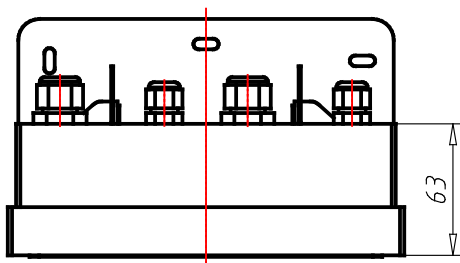

### Características:

Leitura local e transmissão digital de peso;  
Sinalização no painel de "transmitindo/recebendo";  
Comando remoto para acionamento das teclas;  
Portas seriais RS-232 e RS-485 (selecionáveis);  
Protocolo de comunicação: T02;  
Saída para impressão em RS-232, protocolos EPL, EPLII, ZPL, ZPLII e padrão ASCII;  
Impressão em Cód. de Barras com as informações de: Peso, Tara, Data e Hora. (Posição X/Y e tamanho configuráveis);  
10 Filtros digitais programáveis;  
Função Contadora de peças;  
04 relês de nível programáveis para dosagem local;  
Construído em aço inox 304 ultra robusto;  
Suporte acoplado permite a fixação em mesa ou parede;  
Grau de proteção IP 69K: resistência a jatos d'água e poeira;  
Precisão nas pesagens até 10.000 divisões;  
Homologado pela Portaria 236/94 Classe III do INMETRO.  
\*OPCIONAL: Ethernet TCP-IP.

**Dimensões:**

*Fixação em Mesa*

*Fixação em Parede*

*Detalhe da Fixação do Suporte*

### Especificações:

PN (Part Number)	3102C
SERIES (Linha)	Linha 3100C
CODE (Código)	0012189
TYPE (Modelo)	Indicador de Pesagem mod. 3102C
Peso (g)	1.4kg
Fixação do aparelho	Mesa e Parede
Temperatura operação	5 a 50°C
Faixa de Alimentação	85 a 265Vca (opcional 9 a 28Vcc)
Consumo	10w
Grau de proteção	IP 69K (resistência a jatos d'água e poeira)
Material	Aço inox